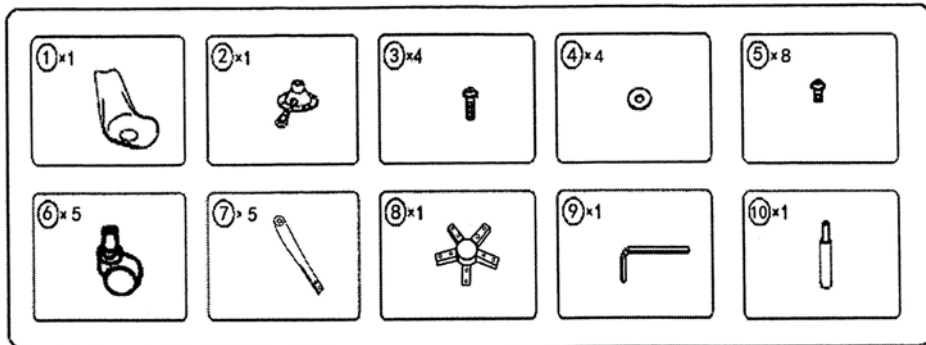

INSTRUCCIONES DE MONTAJE. Código 83792

PARTES Y HERRAJES:

Importado por:
EXCLUSIVAS CAMACHO, S.L.
Av. José Ortega y Gasset, 301
29006 MÁLAGA, ESPAÑA
CIF ESB29145240